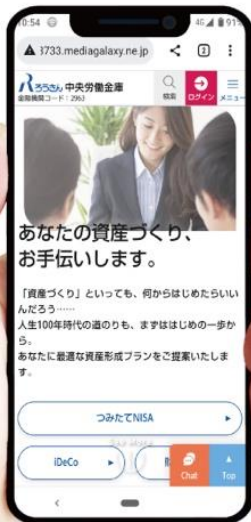

## NEW <中央ろうきん>ホームページを リニューアルしました!

< <https://chuo.rokin.com/> >

中央ろうきん

検索

パソコン、スマートフォンどちら  
からでも見やすいデザイン!  
AIチャットボットや音声読み上げ  
など、新たな機能を追加!  
見やすく・便利になったホーム  
ページを、ぜひご活用ください!

QRコード  
こちら→